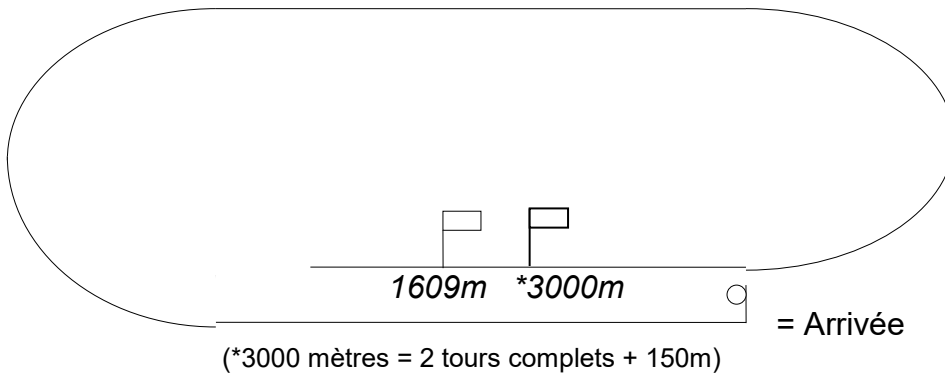

PLAN PARCOURS DE TROT

Longueur de la piste: 1425 mètres (revêtement en porphyre rose)

Largeur: 20m dans ligne d'arrivée, 30m dans raquette départ, 16m dans les virages

PARCOURS «AUTOSTART» 1609m & 3000m

PARCOURS «AUTOSTART» de 2350m

PARCOURS «ELASTIQUES» de 2375m à 3850m