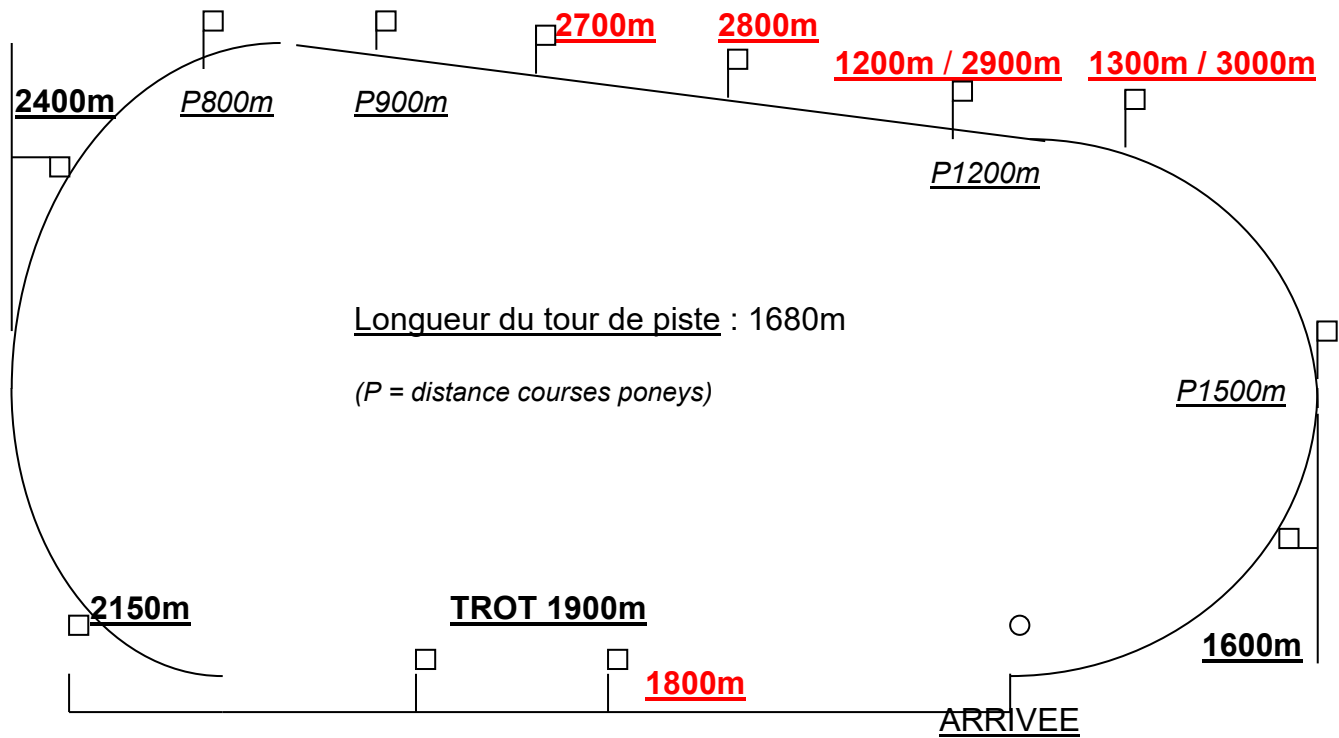

HIPPODROME D'AVENCHES

PLAN DES COURSES "PLATES & PONEYS"

PLAN DES COURSES PLATES "GRANDE PISTE"

PLAN DES COURSES PLATES "PISTE INTERIEURE"

Longueur du tour de piste: 1280 mètres