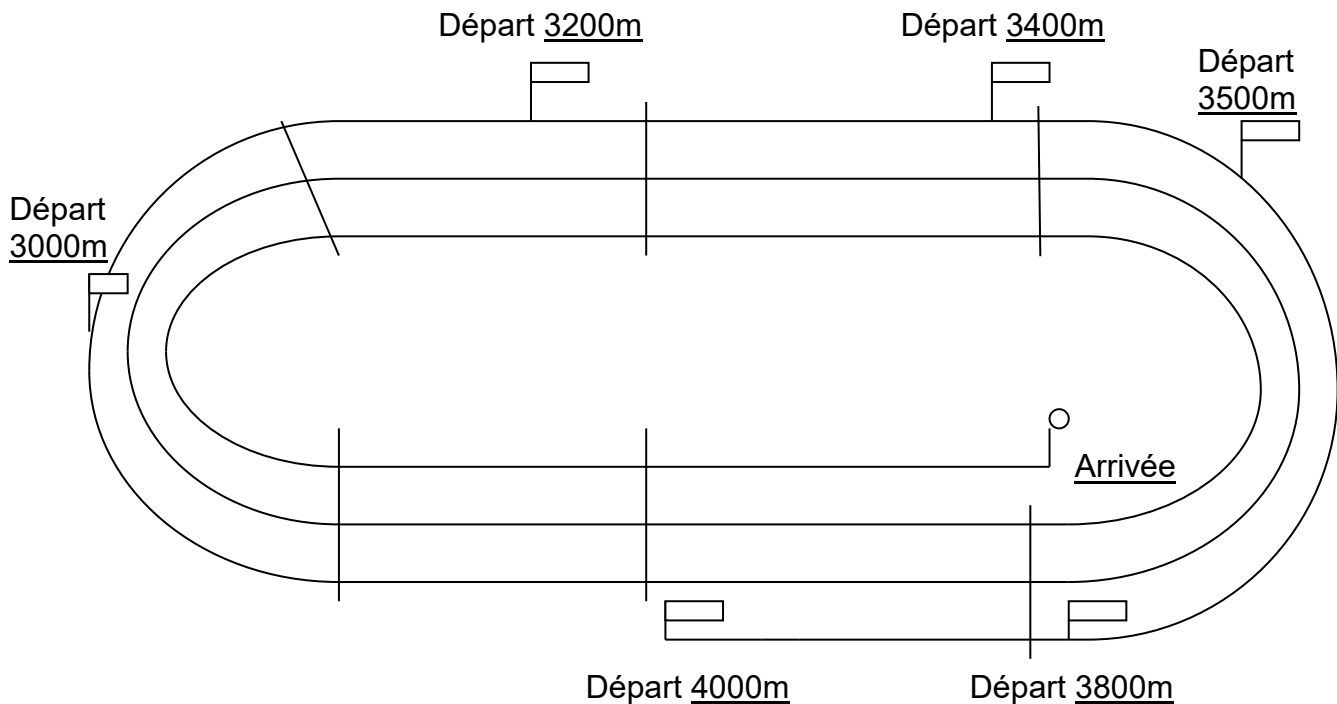

HIPPODROME D'AVENCHES

PLAN DES PARCOURS DE HAIES

(longueur du tour de piste: 1280 mètres)

1. Parcours de 3000m à 4000m (corde à gauche)

2. Parcours de 3500m à 4000m avec la diagonale