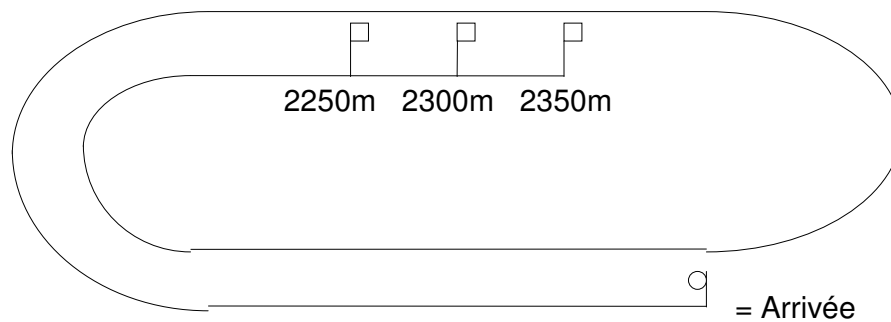

PLAN PARCOURS DE TROT

Longueur de la piste: 1425 mètres (revêtement en porphyre rose)

Largeur: 20m dans ligne d'arrivée, 24m dans raquette départ, 16m dans les virages

PARCOURS «AUTOSTART» 1609m - 1700m & 3000m

PARCOURS «AUTOSTART» de 2250m à 2350m

PARCOURS «ELASTIQUES» de 2350m à 3825m