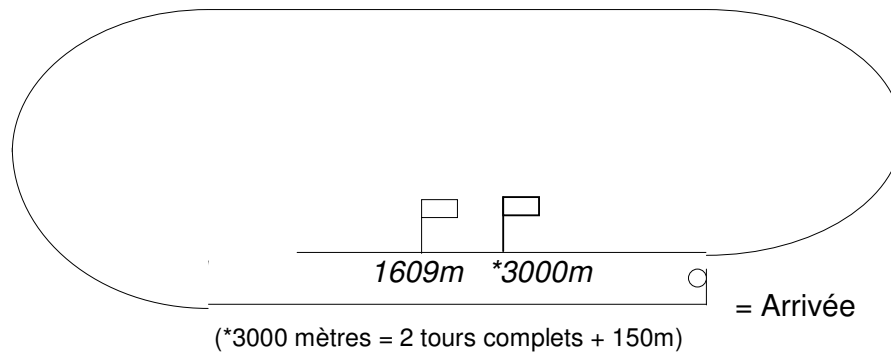

PLAN PARCOURS DE TROT

Longueur de la piste: 1425 mètres (revêtement en porphyre rose)

Largeur: 20m dans ligne d'arrivée, 24m dans raquette départ, 16m dans les virages

PARCOURS «AUTOSTART» 1609m - 1700m & 3000m

PARCOURS «AUTOSTART» de 2250m à 2350m

PARCOURS «ELASTIQUES» de 2350m à 3825m