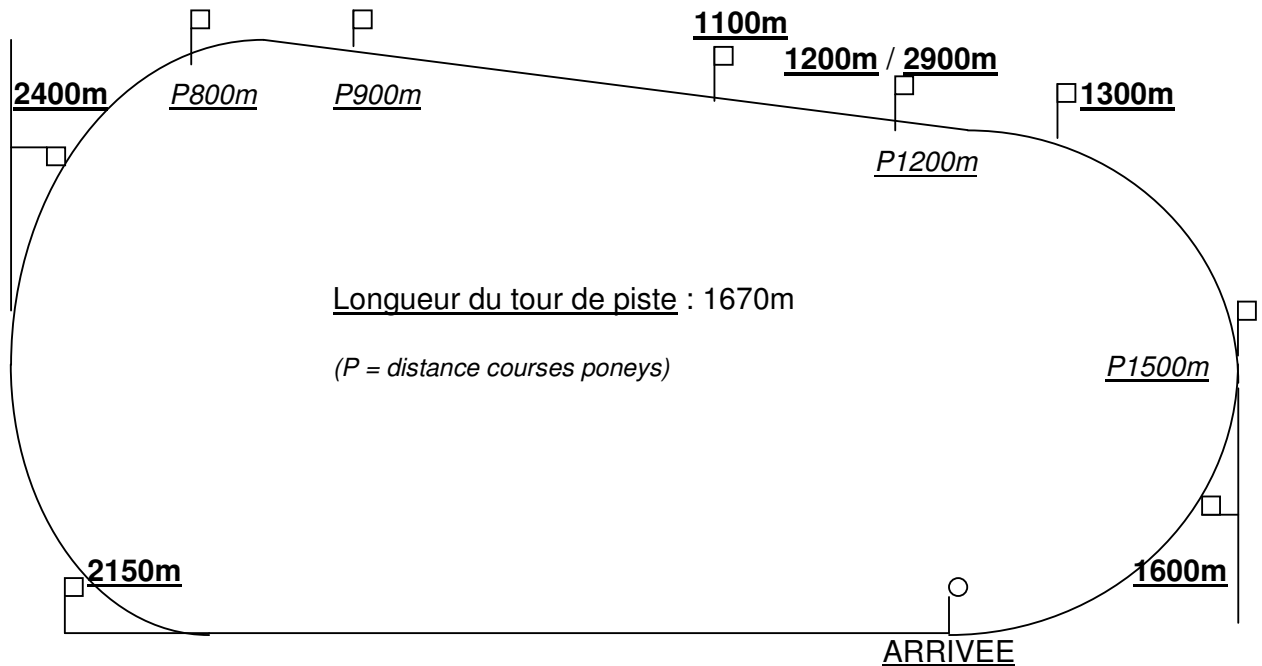

HIPPODROME D'AVENCHES

PLAN DES COURSES "PLATES & PONEYS" 2005"

PLAN DES COURSES PLATES "GRANDE PISTE"

PLAN DES COURSES PLATES "PETITE PISTE"

Longueur du tour de piste: 1270 mètres